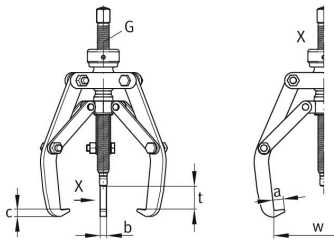

MSP-2/3-300 [↗](#)

Mechanical two-/three-arm puller

BETEX MSP, self centering

Información técnica

Datos técnicos

w_{max}	300 mm	Grip width, max.
t_{max}	210 mm	Grip depth, max.
a	13 mm	
b	27 mm	
c	14 mm	
F_p	75 kN	Pulling force
$\approx m$	6,1 kg	Peso

Información adicional

two- or three-arm puller (convertible)	Usability
---	-----------