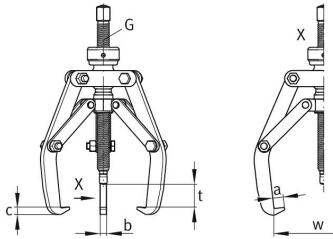

MSP-2/3-270 [↗](#)

Mechanical two-/three-arm puller

BETEX MSP, self centering

Información técnica

Datos técnicos

w_{max}	270 mm	Grip width, max.
t_{max}	160 mm	Grip depth, max.
a	11 mm	
b	25 mm	
c	10 mm	
F_p	45 kN	Pulling force
$\approx m$	4,3 kg	Peso

Información adicional

two- or three-arm puller (convertible)	Usability
---	-----------