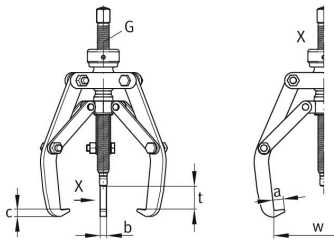

### MSP-2/3-180 [↗](#)

Mechanical two-/three-arm puller

BETEX MSP, self centering

#### Datos técnicos

$w_{max}$	180 mm	Grip width, max.
$t_{max}$	120 mm	Grip depth, max.
a	6 mm	
b	15 mm	
c	7 mm	
$F_p$	25 kN	Pulling force
$\approx m$	2,3 kg	Peso

#### Información adicional

two- or three-arm puller (convertible)	Usability
---	-----------