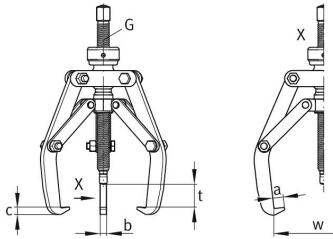

### MSP-2/3-440 [↗](#)

Mechanical two-/three-arm puller

BETEX MSP, self centering

### Datos técnicos

$w_{max}$	440 mm	Grip width, max.
$t_{max}$	250 mm	Grip depth, max.
a	14 mm	
b	29 mm	
c	10 mm	
$F_p$	110 kN	Pulling force
$\approx m$	11,2 kg	Peso

### Información adicional

two- or three-arm puller (convertible)	Usability
---	-----------