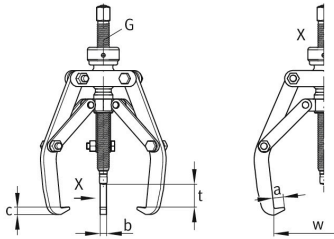

MSP-2/3-120 [↗](#)

Mechanical two-/three-arm puller

BETEX MSP, self centering

Información técnica

Datos técnicos

| | | |
|-------------|--------|------------------|
| w_{max} | 120 mm | Grip width, max. |
| t_{max} | 80 mm | Grip depth, max. |
| a | 8 mm | |
| b | 15 mm | |
| c | 6 mm | |
| F_p | 15 kN | Pulling force |
| $\approx m$ | 1,6 kg | Peso |

Información adicional

| | |
|---|-----------|
| two- or three-arm puller (convertible) | Usability |
|---|-----------|