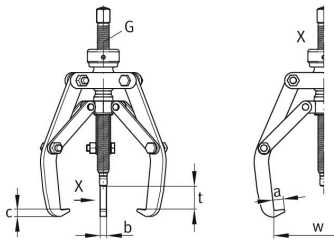

MSP-2/3-380 [↗](#)

Mechanical two-/three-arm puller

BETEX MSP, self centering

Información técnica

Datos técnicos

w_{max}	380 mm	Grip width, max.
t_{max}	250 mm	Grip depth, max.
a	14 mm	
b	29 mm	
c	10 mm	
F_p	95 kN	Pulling force
$\approx m$	9,6 kg	Peso

Información adicional

two- or three-arm puller (convertible)	Usability
---	-----------