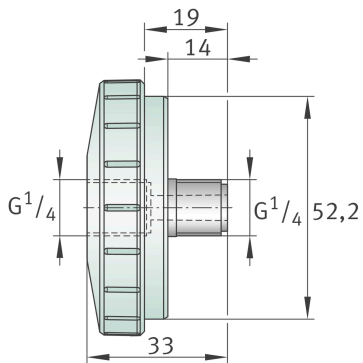

## OPTIME-LW-C1.ADAPTER [↗](#)

Cartridge adapter

Cartridge adapter for automatic lubrication system OPTIME C1

#### Datos técnicos

G	G $\frac{1}{4}$ (2 x)	Rosca
L	33 mm	Longitud
m	43 g	Peso