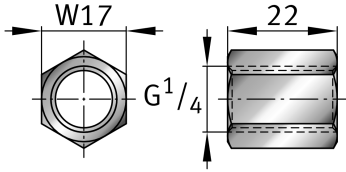

## ARCALUB-C1.CONNECT-G1/4 [↗](#)

Fitting for lubricator

Connecting piece

#### Datos técnicos

L	22 mm	Longitud
≈m	0,03 kg	Peso