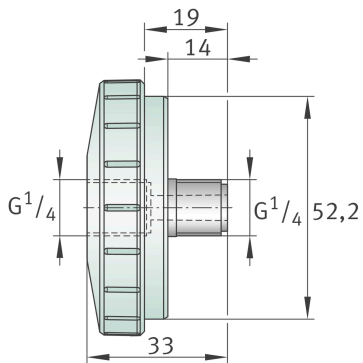

OPTIME-LW-C1.ADAPTER [↗](#)

Cartridge adapter

Cartridge adapter for automatic lubrication system OPTIME C1

Información técnica

Datos técnicos

G	G $\frac{1}{4}$ (2 x)	Rosca
L	33 mm	Longitud
m	43 g	Peso