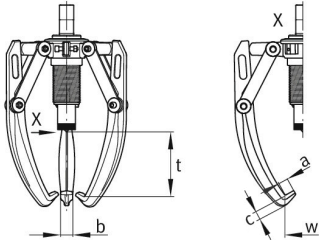

**HXP-123** [↗](#)

Hydraulic two-/three-arm puller

BETEX HXP, self-centering, external hand pump

Información técnica

Variante de su producto actual

Series	HXP	2/3-Arm, self-centering with separate hand pump
--------	-----	---

Datos técnicos

w min	120 mm	Grip width, min.
w max	515 mm	Grip width, max.
t max	300 mm	Grip depth, max.
a	15 mm	
b	29 mm	
c	16,5 mm	
	85 mm	Stroke
F _p	110 kN	Pulling force
≈m	11,7 kg	Peso

Información adicional