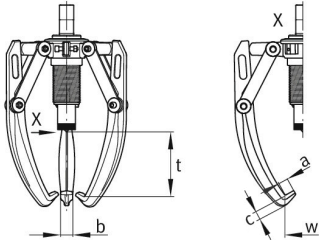

**HXP-203** [↗](#)

Hydraulic two-/three-arm puller

BETEX HXP, self-centering, external hand pump

Información técnica

Variante de su producto actual

Series	HXP	2/3-Arm, self-centering with separate hand pump
--------	-----	---

Datos técnicos

w min	111 mm	Grip width, min.
w max	520 mm	Grip width, max.
t max	306 mm	Grip depth, max.
a	18 mm	
b	33 mm	
c	20 mm	
	100 mm	Stroke
F _p	190 kN	Pulling force
≈m	24 kg	Peso

Información adicional