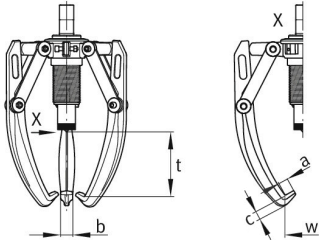

**HXP-303** [↗](#)

Hydraulic two-/three-arm puller

BETEX HXP, self-centering, external hand pump

Información técnica

Variante de su producto actual

Series	HXP	2/3-Arm, self-centering with separate hand pump
--------	-----	---

Datos técnicos

w min	121 mm	Grip width, min.
w max	620 mm	Grip width, max.
t max	408 mm	Grip depth, max.
a	20 mm	
b	38 mm	
c	27 mm	
	100 mm	Stroke
F _p	290 kN	Pulling force
≈m	34 kg	Peso

Información adicional