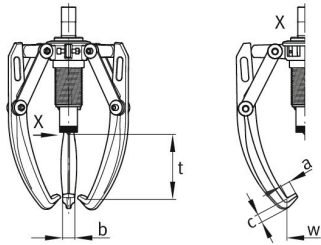

IMAGE
COMING SOON**HXP-303-XL** [↗](#)

Hydraulic two-/three-arm puller

BETEX HXP, self-centering, external hand pump

Información técnica

Variante de su producto actual

Series	HXP	2/3-Arm, self-centering with separate hand pump
--------	-----	---

Datos técnicos

w min	130 mm	Grip width, min.
w max	740 mm	Grip width, max.
t max	600 mm	Grip depth, max.
a	18 mm	
b	38 mm	
c	20 mm	
	100 mm	Stroke
F _p	290 kN	Pulling force
≈m	34,1 kg	Peso

Información adicional