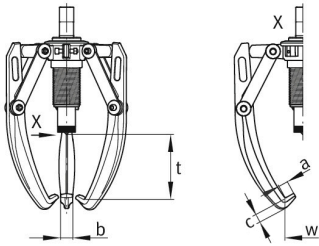

**HXP-503** [↗](#)

Hydraulic two-/three-arm puller

BETEX HXP, self-centering, external hand pump

Información técnica

Variante de su producto actual

Series	HXP	2/3-Arm, self-centering with separate hand pump
--------	-----	---

Datos técnicos

w _{min}	160 mm	Grip width, min.
w _{max}	860 mm	Grip width, max.
t _{max}	455 mm	Grip depth, max.
a	23 mm	
b	60 mm	
c	35 mm	
	159 mm	Stroke
F _P	490 kN	Pulling force
≈m	140 kg	Peso

Información adicional