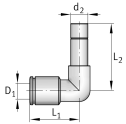

### ARCALUB-X.TUBEFIT-SAT-6A-6I-W [↗](#)

Connector for lubricator

Connecting adapter, angled

### Datos técnicos

L 1	20 mm	Longitud
L 2	27 mm	Longitud
D 1	6 mm	
d 2	6 mm	
≈m	20 g	Peso