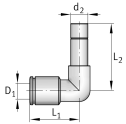

ARCALUB-X.TUBEFIT-SAT-8A-8I-W [↗](#)

Connector for lubricator

Connecting adapter, angled

Información técnica

Datos técnicos

L 1	25 mm	Longitud
L 2	31 mm	Longitud
D 1	8 mm	
d 2	8 mm	
≈m	20 g	Peso