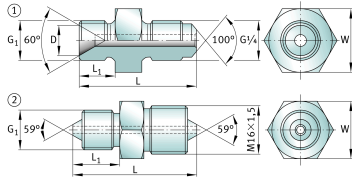

PUMP4000.ADAPTER-SET [↗](#)

Adaptador

Conjunto de adaptadores para bombas hidráulicas

Información técnica

Datos técnicos

L 1	12,5 - 15,5 mm	
L	41 - 46 mm	
W	19 - 30 mm	
≈m	0,4 kg	Peso