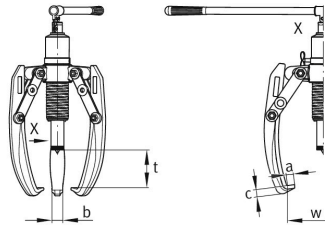

**HP-303** [↗](#)

Hydraulic two-/three-arm puller

BETEX HP, with integrated hand pump-cylinder unit

## Variante de su producto actual

Series	HP	2/3-Arm, with integrated hand pump
--------	----	------------------------------------

## Datos técnicos

w max	550 mm	Grip width, max.
t max	360 mm	Grip depth, max.
a	20 mm	
b	38 mm	
c	27 mm	
	111 mm	Stroke
F <sub>p</sub>	290 kN	Pulling force
m	32 kg	Peso