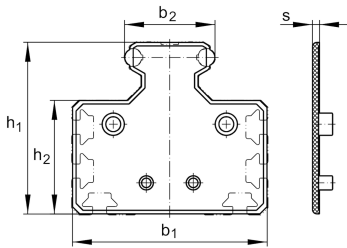

KA.LFS25-M [↗](#)

Tapa de cierre

end covers for guideways LFS..-M

Información técnica

Variante de su producto actual

| | |
|-----------|----|
| Size code | 25 |
| Version | M |

Medidas principales y datos de rendimiento

| | | |
|----------------|---------|------|
| b ₁ | 55,4 mm | |
| b ₂ | 24,4 mm | |
| h ₁ | 45,4 mm | |
| h ₂ | 30,9 mm | |
| s | 3 mm | |
| ≈m | 10 g | Peso |

Productos relacionados

LFS25-M

Compatible with the following guide rail