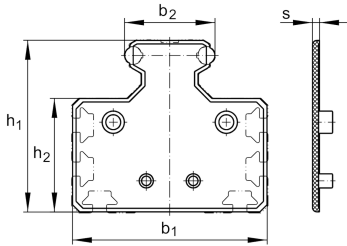

KA.LFS52-M [↗](#)

Tapa de cierre

end covers for guideways LFS..-M

Información técnica

Variante de su producto actual

Size code	52
Version	M

Medidas principales y datos de rendimiento

b ₁	111,4 mm	
b ₂	51,6 mm	
h ₁	98 mm	
h ₂	64,8 mm	
S	4 mm	
≈m	15 g	Peso