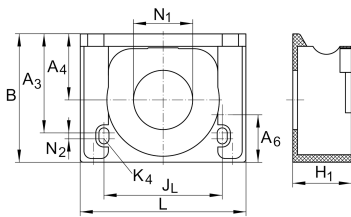


**AB.LFR50/8**

Rascador

Lubrication and wiper units for LFR

Información técnica

Variante de su producto actual

Size code 50/8

Medidas principales y datos de rendimiento

A ₃	25,9 mm	
A ₄	15,6 mm	
A ₆	6,4 mm	
B	31,6 mm	
H ₁	15 mm	
j _L	28,5 mm	
K ₄	M3	
L	51 mm	
L _{Tol}	0,1	
L _{Tol}	-0,1	
N ₁	15 mm	
N _{1 Tol}	0,1	
N ₂	2 mm	
≈m	16 g	Peso