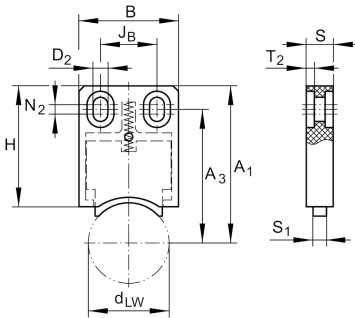


**AB.W10** [↗](#)

Rascador

Lubrication and wiper units for guideways

Información técnica

**n.r.**

	10	Size
≈m	20 g	Peso

Medidas principales y datos de rendimiento

A ₁	49 mm
A ₃	40,3 mm
B	22,5 mm
D ₂	4,5 mm
d _{LW}	10 mm
H	45 mm
J _B	10 mm
J _{B Tol}	0,1 mm
J _{B Tol}	-0,1 mm
N ₂	4 mm
S	10 mm
S ₁	5 mm
T ₂	3 mm