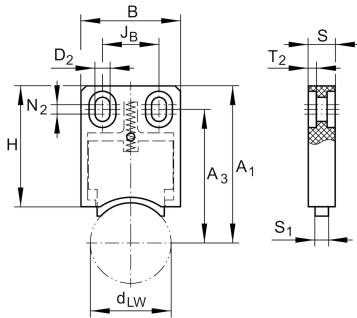


**AB.W20**

Rascador

Lubrication and wiper units for guideways

Información técnica

**n.r.**

	20	Size
≈m	20 g	Peso

Medidas principales y datos de rendimiento

A ₁	54 mm
A ₃	45,3 mm
B	22,5 mm
D ₂	4,5 mm
d _{LW}	20 mm
H	45 mm
J _B	10 mm
J _{B Tol}	0,1 mm
J _{B Tol}	-0,1 mm
N ₂	4 mm
S	10 mm
S ₁	5 mm
T ₂	3 mm

Productos relacionados

LFR5206-20

Suitable tracker roller