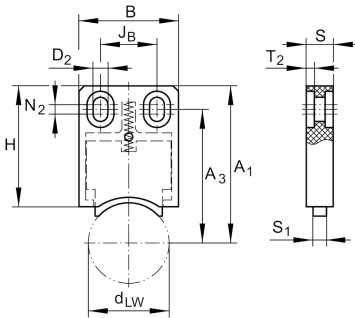


**AB.W25**

Rascador

Lubrication and wiper units for guideways

Información técnica

**n.r.**

	25	Size
≈m	20 g	Peso

Medidas principales y datos de rendimiento

A ₁	54 mm
A ₃	45,3 mm
B	37 mm
D ₂	5,5 mm
d _{LW}	25 mm
H	45 mm
J _B	21 mm
J _{B Tol}	0,1 mm
J _{B Tol}	-0,1 mm
N ₂	3,5 mm
S	10 mm
S ₁	5 mm
T ₂	3 mm

Productos relacionados

LFR5206-25

Suitable tracker roller