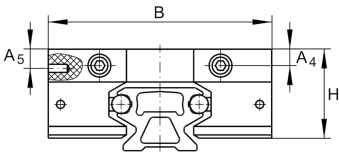

AB52-E [↗](#)

Rascador

wiper for LFL

Información técnica

Variante de su producto actual

Size code	52
Code	E

Medidas principales y datos de rendimiento

S	18 mm	
A ₃	8,5 mm	
A ₄	12 mm	
A ₅	20,6 mm	
B	135 mm	
H	55 mm	
K ₄	ST4,8 mm	For screw DIN 7972
T ₃	20 mm	
≈m	0,13 kg	Peso