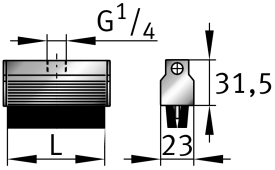

Ver detalles del producto en Medias

11.11.2025, 15:25:11 WET

SCHAEFFLER

ARCALUB-C1.BRUSH-100MM-G1/4-G [↗](#)

Cepillo

Flat brush

Información técnica

Datos técnicos

L	100 mm	
≈m	0,123 kg	Peso