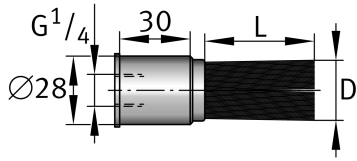

ARCALUB-C1.BRUSH-25MM-G1/4-G [↗](#)

Cepillo

Round brush

Información técnica

Datos técnicos

D	25 mm	
L	45 mm	
≈m	0,03 kg	Peso