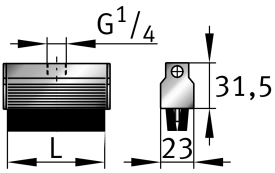

## ARCALUB-C1.BRUSH-40MM-G1/4-G [↗](#)

Cepillo

Flat brush

#### Datos técnicos

L	40 mm	
≈m	0,05 kg	Peso