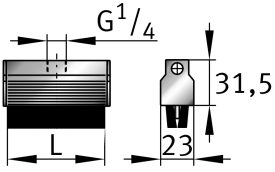

ARCALUB-C1.BRUSH-70MM-G1/4-G [↗](#)

Cepillo

Flat brush

Información técnica

Datos técnicos

L	70 mm	
≈m	0,09 kg	Peso