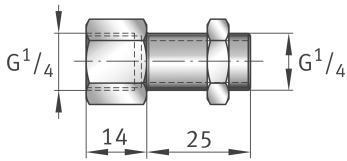

ARCALUB-C1.CONNECT-25-G1/4-IA [↗](#)

Fitting for lubricator

Bulkhead connector

Información técnica

Datos técnicos

L	39 mm	Longitud
≈m	35 g	Peso