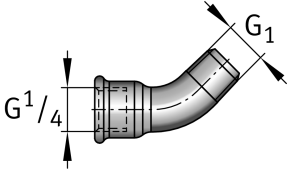

## ARCALUB-C1.CONNECT-45-G1/4-IA [↗](#)

Fitting for lubricator

Connecting piece

#### Datos técnicos

G 1	R1/4	Rosca
≈m	0,035 kg	Peso