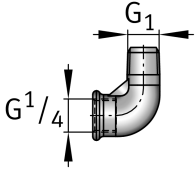

## ARCALUB-C1.CONNECT-90-G1/4-IA [↗](#)

Fitting for lubricator

Connecting piece

#### Datos técnicos

|     |          |       |
|-----|----------|-------|
| G 1 | R1/4     | Rosca |
| ≈m  | 0,035 kg | Peso  |