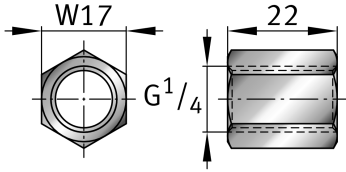

## ARCALUB-C1.CONNECT-G1/4 [🔗](#)

Fitting for lubricator

Connecting piece

#### Datos técnicos

L	22 mm	Longitud
≈m	0,03 kg	Peso