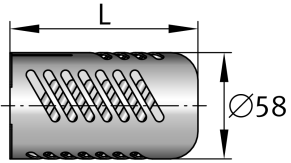

Ver detalles del producto en Medias

11.11.2025, 15:25:24 WET

SCHAEFFLER

ARCALUB-C1.COVER [↗](#)

Cover

Protective cover for lubricator CONCEPT1

Información técnica

Datos técnicos

| | | |
|----|---------|----------|
| L | 105 mm | Longitud |
| ≈m | 0,09 kg | Peso |