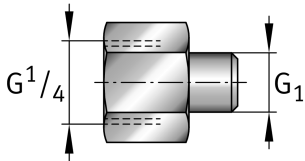

ARCALUB-C1.NIPPLE-G1/4-G1/4 [↗](#)

Nipple for lubricator

Reducing nipple for CONCEPT1

Información técnica

Datos técnicos

G 1	G1/4	Rosca
≈m	0,02 kg	Peso