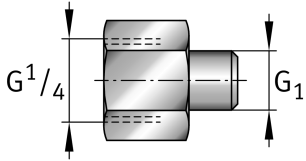

ARCALUB-C1.NIPPLE-G1/8-G1/4 [↗](#)

Nipple for lubricator

Reducing nipple for CONCEPT1

Información técnica

Datos técnicos

G 1	G1/8	Rosca
≈m	0,017 kg	Peso