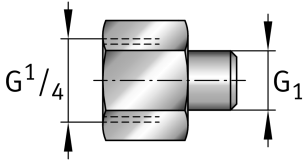

ARCALUB-C1.NIPPLE-M8X1-G1/4

Nipple for lubricator

Reducing nipple for CONCEPT1

Información técnica

Datos técnicos

G 1	M8x1	Rosca
≈m	0,02 kg	Peso