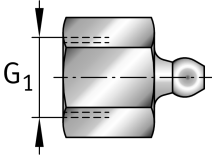

ARCALUB-C1.NIPPLE-REFILL-G1/4 [↗](#)

Nipple for lubricator

Refill nipple (lever grease press)

Información técnica

Datos técnicos

G 1	G1/4	Rosca
≈m	0,02 kg	Peso