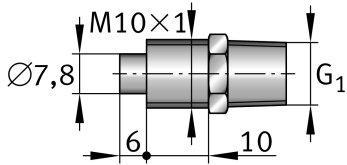

ARCALUB-C1.NIPPLE-REFILL-GREASE-R1/4 [🔗](#)

Nipple for lubricator

Refill nipple (barrel pump)

Información técnica

Datos técnicos

G 1	R1/4	Rosca
≈m	0,003 kg	Peso