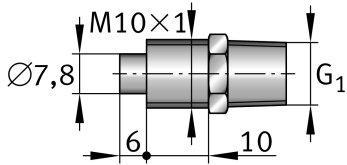

ARCALUB-C1.NIPPLE-REFILL-GREASE-R3/8 [↗](#)

Nipple for lubricator

Refill nipple (barrel pump)

Información técnica

Datos técnicos

G 1	R3/8	Rosca
≈m	0,005 kg	Peso