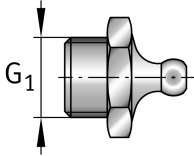

### **ARCALUB-C1.NIPPLE-REFILL-R1/4** [↗](#)

Nipple for lubricator

Refill nipple (lever grease press)

#### Datos técnicos

G 1	R1/4	Rosca
≈m	0,01 kg	Peso