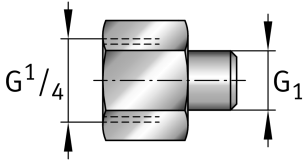

ARCALUB-C1.NIPPLE-UNF1/4-G1/4 [🔗](#)

Nipple for lubricator

Reducing nipple for CONCEPT1

Información técnica

Datos técnicos

G 1	UNF1/4	Rosca
≈m	0,02 kg	Peso