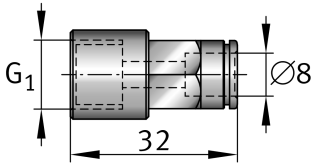

ARCALUB-C1.TUBEFIT-G1/4I-SAT148G [↗](#)

Connector for lubricator

Hose connection part CONCEPT1

Información técnica

Datos técnicos

G 1	G1/4	Rosca
≈m	0,025 kg	Peso