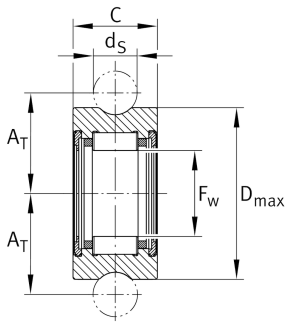


**LFR22/8-6-2RSR-RNA** [↗](#)

Rodillo-guía

Rodillo-guía

Información técnica

**Variante de su producto actual**

Size code	22/8	
Seal	2RSR	double-sided sliding seal
Code	RNA	Without inner ring

Medidas principales y datos de rendimiento

D_{max}	24 mm	
$\approx m$	24,47 g	Peso

Medidas de montaje

A_T	14 mm
F_w	12 mm
C	11,8 mm
d_s	6 mm
r_{min}	0,3 mm

Medidas principales

C_{rw}	4.000 N	Effective dynamic load rating as track roller (radial)
C_{0rw}	4.300 N	Effective static load rating as track roller (radial)
C_{urw}	630 N	Limit of fatigue load