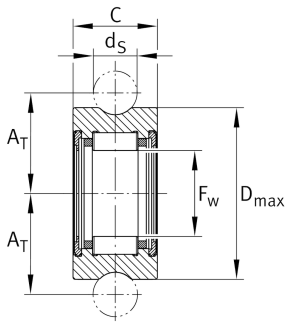


**LFR2204-10-2RSR-RNA** [↗](#)

Rodillo-guía

Rodillo-guía

Información técnica

**Variante de su producto actual**

Size code	2204	
Seal	2RSR	double-sided sliding seal
Code	RNA	Without inner ring

Medidas principales y datos de rendimiento

D_{max}	47 mm	
$\approx m$	0,17 kg	Peso

Medidas de montaje

A_T	26,64 mm
F_w	25 mm
C	17,8 mm
d_s	10 mm

Medidas principales

C_{rw}	13.700 N	Effective dynamic load rating as track roller (radial)
C_{0rw}	18.600 N	Effective static load rating as track roller (radial)
C_{urw}	2.550 N	Limit of fatigue load