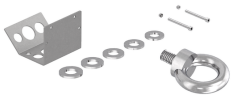

Ver detalles del producto en Medias

11.11.2025, 15:55:59 WET

SCHAEFFLER

ARCALUB-C2.HOLDER-KIT [↗](#)

Device holder for lubricator

Device holder for CONCEPT2

Información técnica
