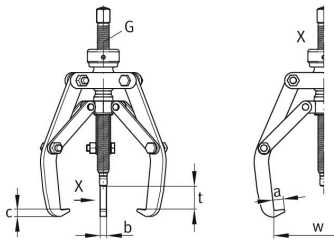

### MSP-2/3-120 [↗](#)

Mechanical two-/three-arm puller

BETEX MSP, self centering

#### Datos técnicos

$w_{max}$	120 mm	Grip width, max.
$t_{max}$	80 mm	Grip depth, max.
a	8 mm	
b	15 mm	
c	6 mm	
$F_p$	15 kN	Pulling force
$\approx m$	1,6 kg	Peso

#### Información adicional

two- or three-arm puller (convertible)	Usability
---	-----------