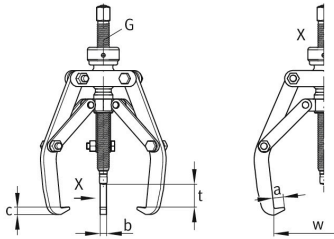

### MSP-2/3-180 [↗](#)

Mechanical two-/three-arm puller

BETEX MSP, self centering

#### Datos técnicos

$w_{max}$	180 mm	Grip width, max.
$t_{max}$	120 mm	Grip depth, max.
a	6 mm	
b	15 mm	
c	7 mm	
$F_p$	25 kN	Pulling force
$\approx m$	2,3 kg	Peso

#### Información adicional

two- or three-arm puller (convertible)	Usability
---	-----------