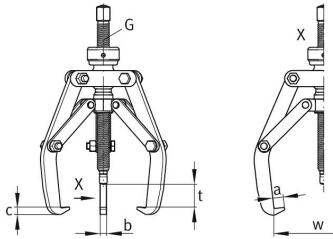

### MSP-2/3-440 [↗](#)

Mechanical two-/three-arm puller

BETEX MSP, self centering

#### Datos técnicos

$w_{max}$	440 mm	Grip width, max.
$t_{max}$	250 mm	Grip depth, max.
a	14 mm	
b	29 mm	
c	10 mm	
$F_p$	110 kN	Pulling force
$\approx m$	11,2 kg	Peso

#### Información adicional

two- or three-arm puller (convertible)	Usability
---	-----------