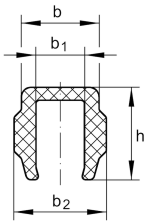

NAD-5X5,7X2000 [↗](#)

Recubridor de ranura

Recubridor de ranura

Información técnica

Variante de su producto actual

Size code	5
-----------	---

Medidas principales y datos de rendimiento

b	4,8 mm	
b ₁	3 mm	
b ₂	5,7 mm	
h	5,7 mm	
L ₁	2.000 mm	Fixed length
≈m	0,012 g	Peso

Productos relacionados

LFS25-M	Suitable guide rail
---------	---------------------